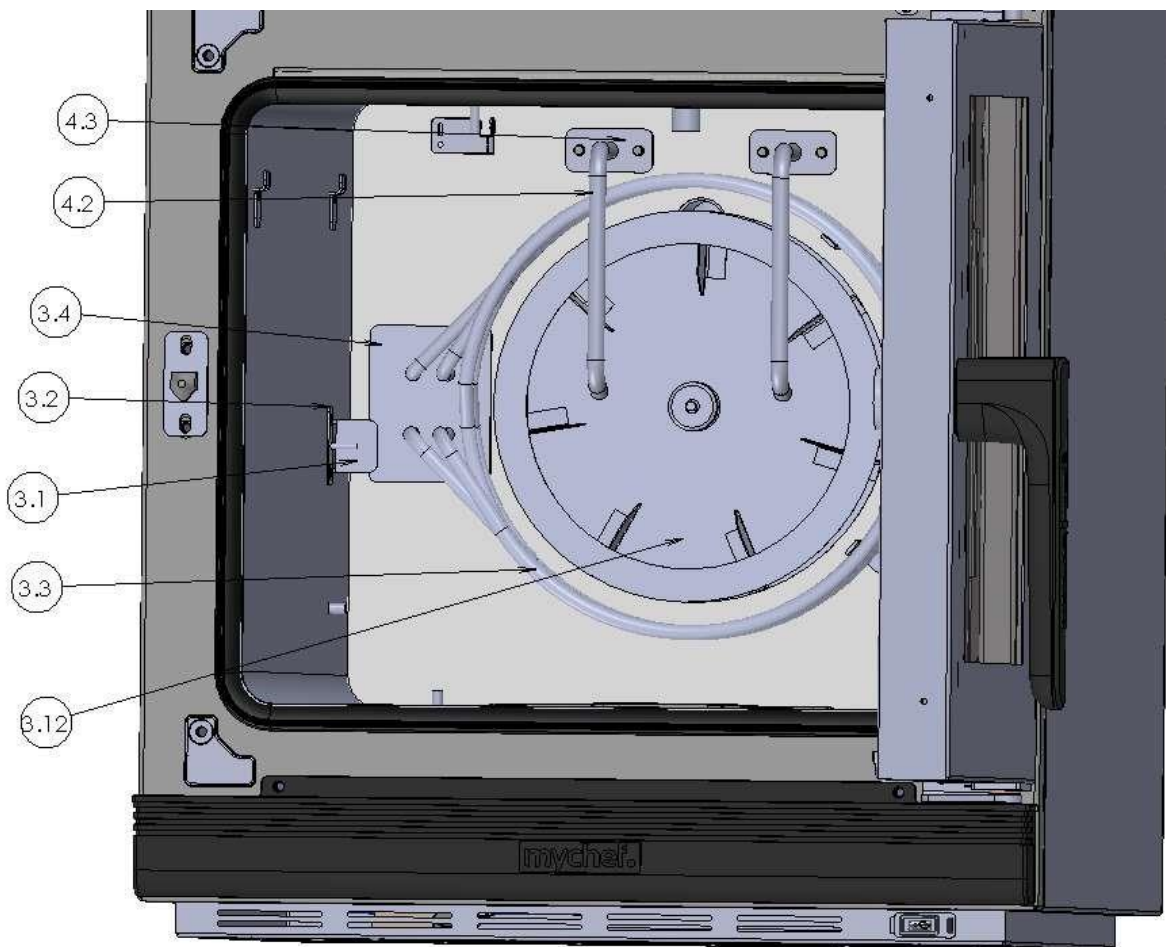

Vista general

Vista interior cámara

Vista trasera

Vista interna superior

Vista conjunto ventilación

Vista inferior

Listado de recambios

Ítem	Descripción	Referencia	Unidad de medida	S	S	S	S	S	S
				4GN 1/1	4GNT 1/1	6GN 2/3	6GN 1/1	6GNT 1/1	9GN 1/1
				41SLETAx	41STETAx	63SLETAx	61SLETAx	61STETAx	91SLETAx
1.1	Tapa goma conector sonda externa	CHE01179	Unidades	1	1	1	1	1	1
1.2	Placa Interruptor	CHE01119	Unidades	1	1	1	1	1	1
1.3	Mando encoder	CHE01177	Unidades	1	1	1	1	1	1
1.4	Placa encoder	CHE01273	Unidades	1	1	1	1	1	1
1.5	Cable encoder	CEL00270	Unidades	1	1	1	1	1	1
1.6	Placa control	SAT00024	Unidades	1	1	1	1	1	1
1.7	Cable comunicación	CEL00269	Unidades	1	1	1	1	1	1
1.8	Placa relés	CHE01090	Unidades	1	1	1	1	1	1
1.9	Amortiguador (supresor de interferencias)	CHE00816	Unidades	2	2	2	2	2	2
1.10	Ventiladores refrigeración	CFR00084	Unidades	2	2	2	2	2	2
1.11	Termostato seguridad	CHE01070	Unidades	1	1	1	1	1	1
1.14	Fuente alimentación 50,4W general	CEL00252	Unidades	1	1	1	1	1	1
1.15	Fuente alimentación 12V ventiladores	CEL00159	Unidades	1	1	1	1	1	1
1.16	Contactador 25Amp	CEL00110	Unidades	2	2	2	2	2	2
1.17	Relé estado sólido (TSC)	CHE00489	Unidades	1	1	1	1	1	1
1.18	Inverter	SAT00037	Unidades	1	1	1	1	1	1
2.1	Sensor puerta	CEL00171	Unidades	1	1	1	1	1	1
2.2	Imán puerta	CHE00145	Unidades	1	1	1	1	1	1