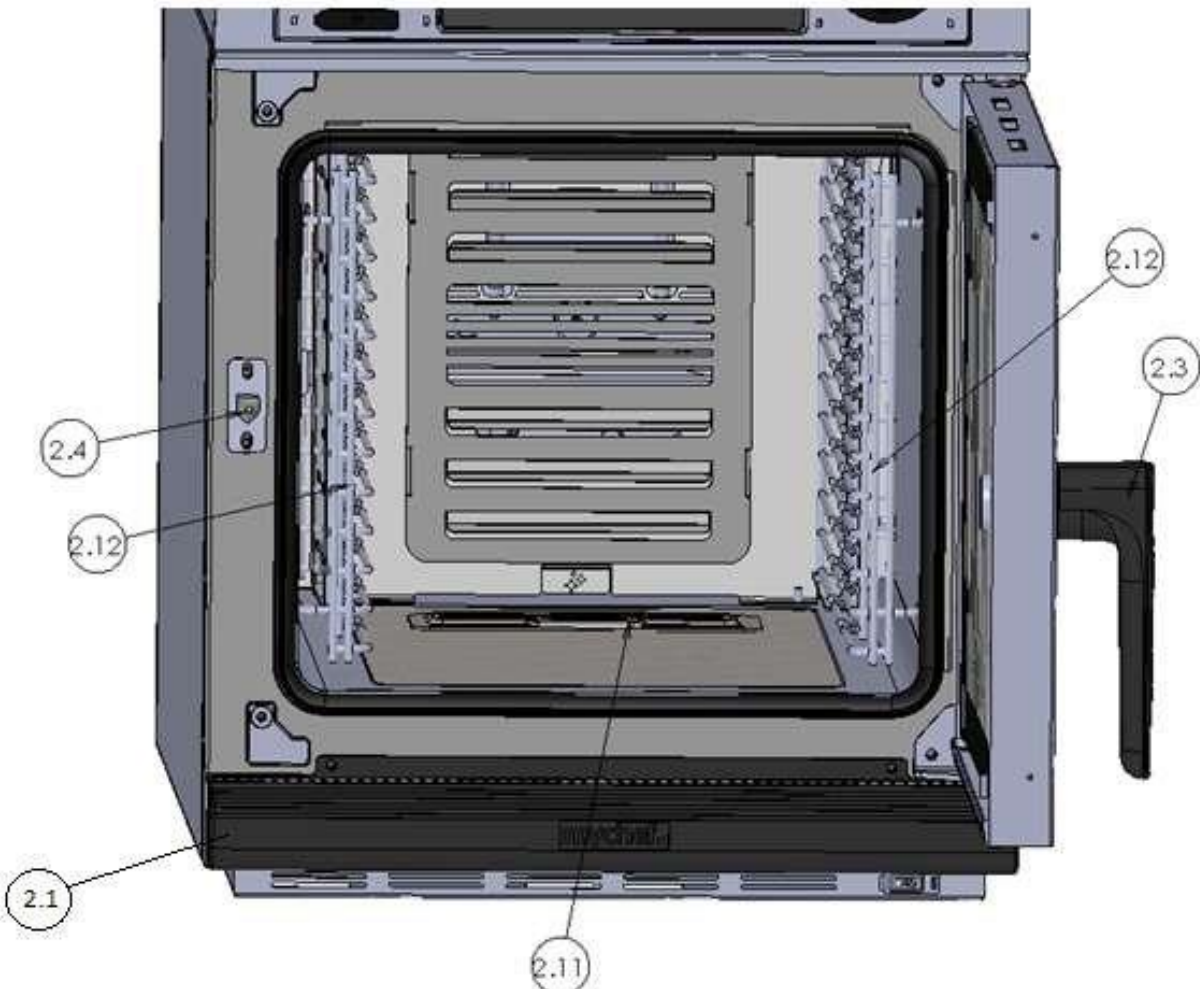

Interior chamber view