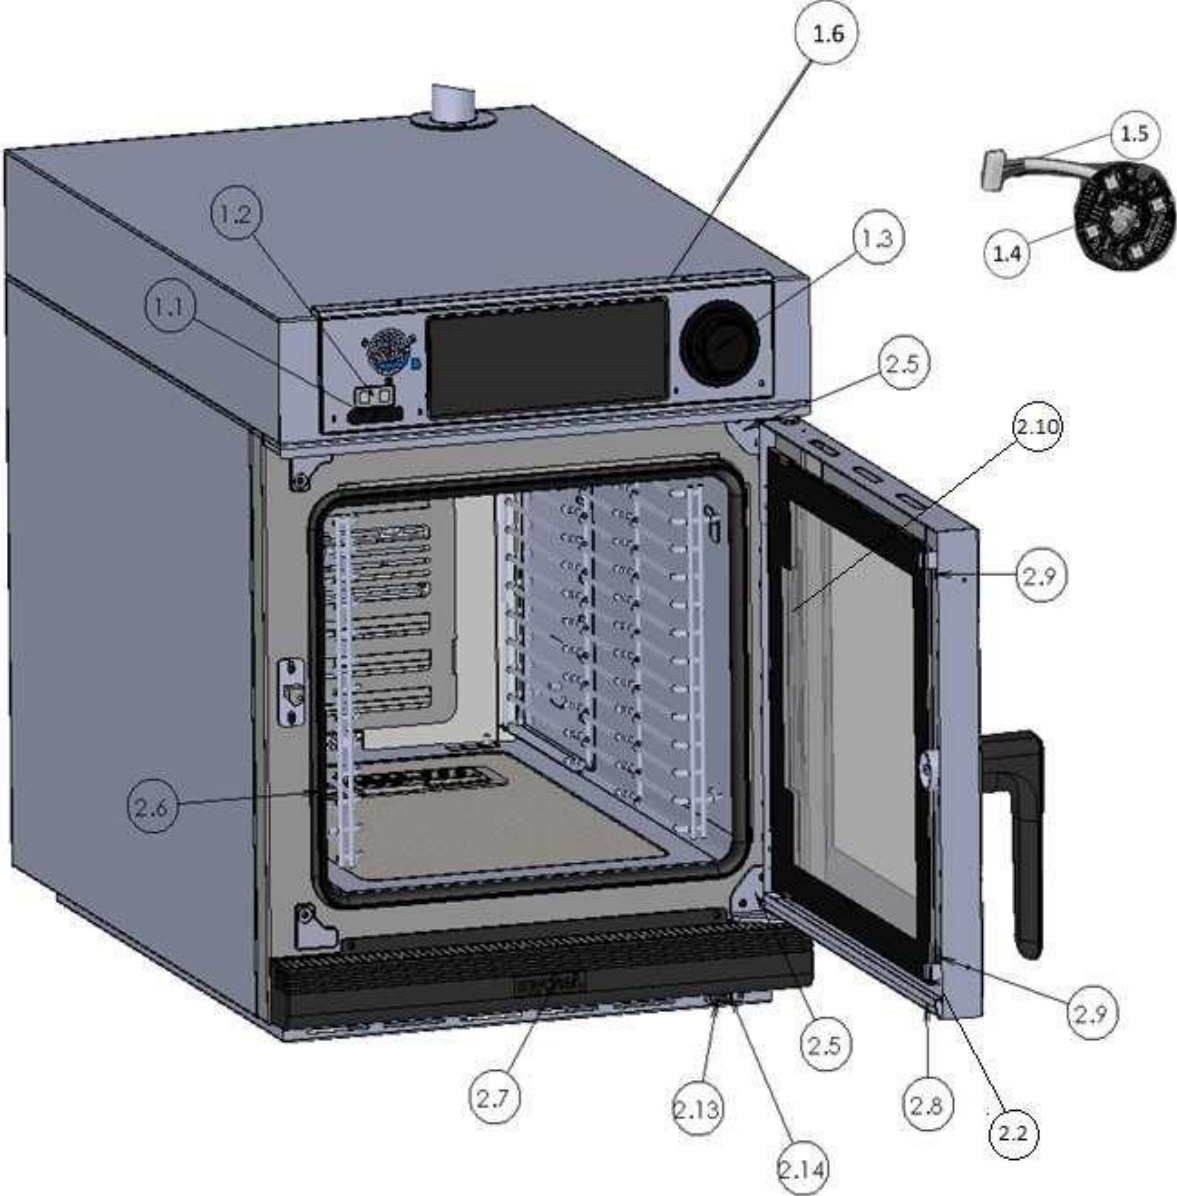

General view