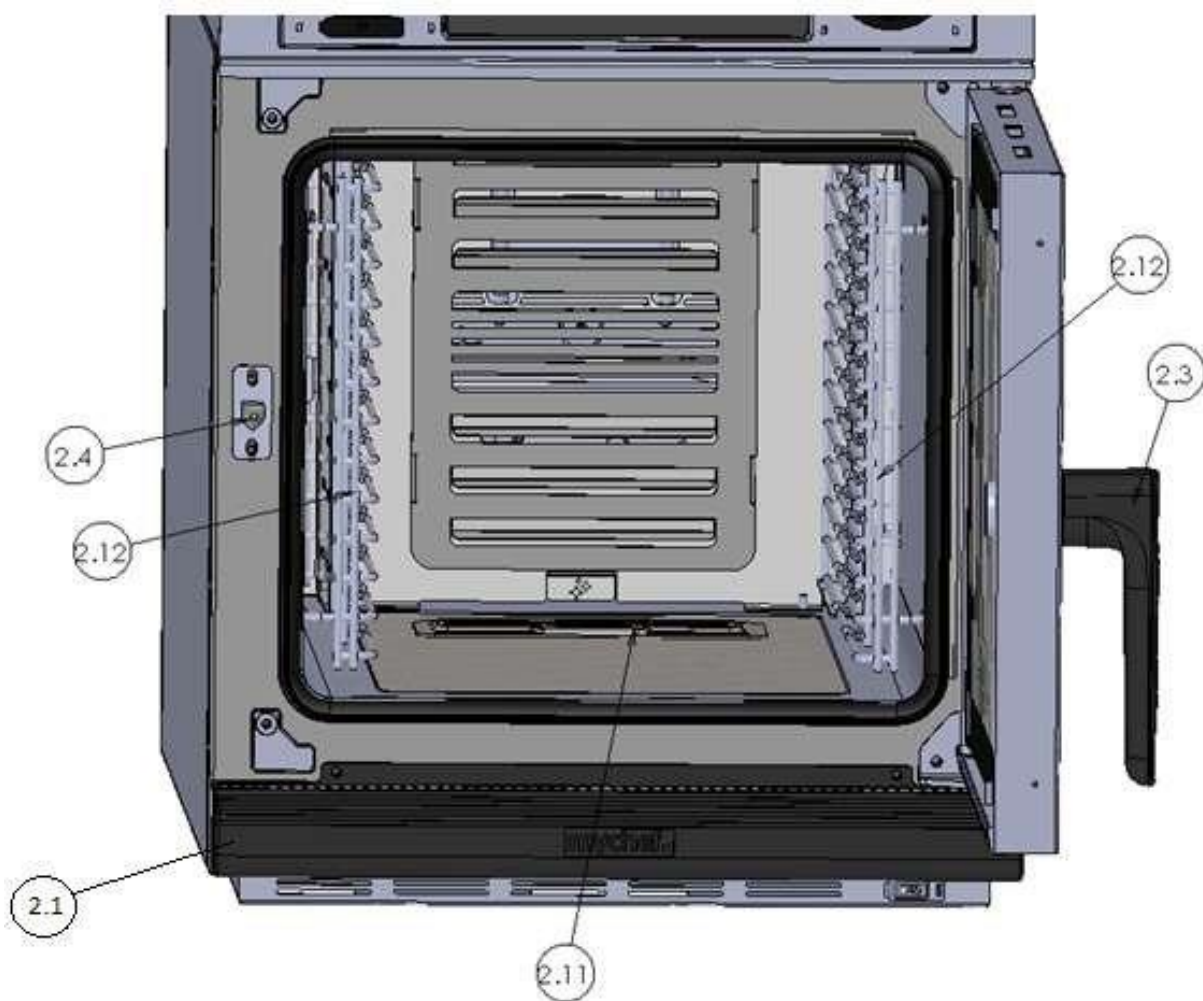

Vue générale

Vue intérieure de la chambre

Arrière du four

Vue intérieure de dessus

Vue d'ensemble de ventilation

Vue de dessous

Liste des pièces détachées

Item	Description	Référence	Unités	S	S	S	S	S	S
				4GN 1/1	4GNT 1/1	6GN 2/3	6GN 1/1	6GNT 1/1	9GN 1/1
				41SLETAx	41STETAx	63SLETAx	61SLETAx	61STETAx	91SLETAx
1.1	Couvercle en caoutchouc connecteur de sonde externe	CHE01179	Unités	1	1	1	1	1	1
1.2	Plaque d'interrupteur + Connecteur de sonde externe	CHE01119	Unités	1	1	1	1	1	1
1.3	Manette encodeur	CHE01177	Unités	1	1	1	1	1	1
1.4	Plaque de l'encodeur	CHE01273	Unités	1	1	1	1	1	1
1.5	Cable encodeur	CEL00270	Unités	1	1	1	1	1	1
1.6	Platine de contrôle	SAT00024	Unités	1	1	1	1	1	1
1.7	Cable communication	CEL00269	Unités	1	1	1	1	1	1
1.8	Platine de relais	CHE01090	Unités	1	1	1	1	1	1
1.9	Amortisseur (suppresseur d'interférences)	CHE00816	Unités	2	2	2	2	2	2
1.10	Ventilateurs de refroidissement	CFR00084	Unités	2	2	2	2	2	2
1.11	Thermostat de sécurité	CHE01070	Unités	1	1	1	1	1	1
1.14	Bloc d'alimentation 50,4W général	CEL00252	Unités	1	1	1	1	1	1
1.15	Bloc d'alimentation 12V pour ventilateurs	CEL00159	Unités	1	1	1	1	1	1
1.16	Disjoncteur 25Amp	CEL00110	Unités	2	2	2	2	2	2