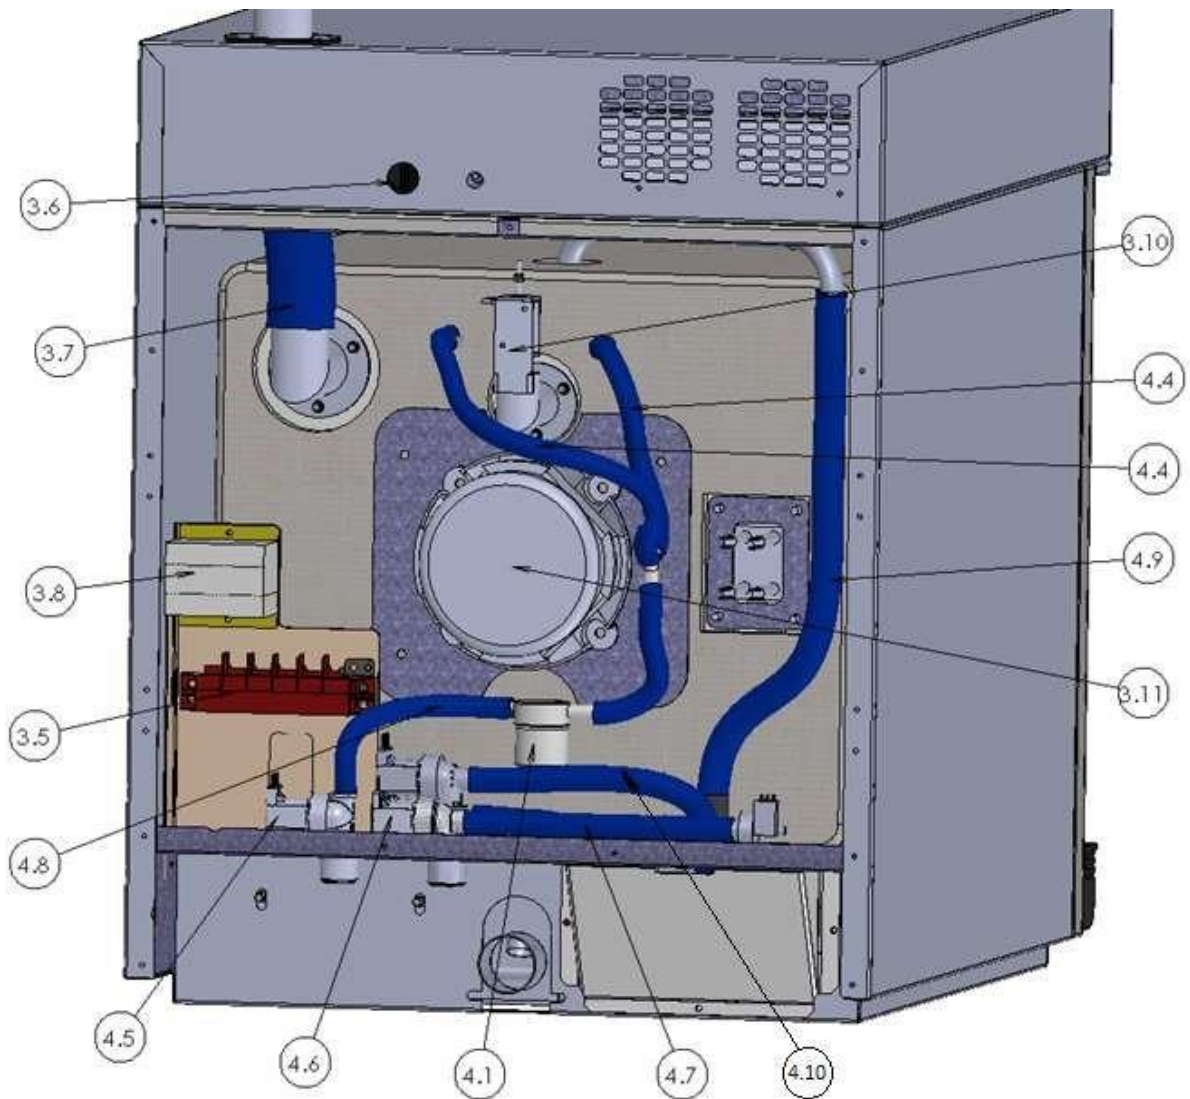

Vue générale

Vue intérieure de la chambre

Arrière du four

Vue intérieure de dessus

Vue d'ensemble de ventilation

Vue de dessous

Liste des pièces détachées

Item	Description	Référence	Unités	S	S	S	S	S	S
				4GN 1/1	4GNT 1/1	6GN 2/3	6GN 1/1	6GNT 1/1	9GN 1/1
				41SLETAx	41STETAx	63SLETAx	61SLETAx	61STETAx	91SLETAx
1.1	Couvercle en caoutchouc connecteur de sonde externe	CHE01179	Unités	1	1	1	1	1	1
1.2	Plaque d'interrupteur + Connecteur de sonde externe	CHE01119	Unités	1	1	1	1	1	1
1.3	Manette encodeur	CHE01177	Unités	1	1	1	1	1	1
1.4	Plaque de l'encodeur	CHE01273	Unités	1	1	1	1	1	1
1.5	Cable encodeur	CEL00270	Unités	1	1	1	1	1	1
1.6	Platine de contrôle	SAT00024	Unités	1	1	1	1	1	1
1.7	Cable communication	CEL00269	Unités	1	1	1	1	1	1
1.8	Platine de relais	CHE01090	Unités	1	1	1	1	1	1
1.9	Amortisseur (suppresseur d'interférences)	CHE00816	Unités	2	2	2	2	2	2
1.10	Ventilateurs de refroidissement	CFR00084	Unités	2	2	2	2	2	2
1.11	Thermostat de sécurité	CHE01070	Unités	1	1	1	1	1	1
1.14	Bloc d'alimentation 50,4W général	CEL00252	Unités	1	1	1	1	1	1
1.15	Bloc d'alimentation 12V pour ventilateurs	CEL00159	Unités	1	1	1	1	1	1
1.16	Disjoncteur 25Amp	CEL00110	Unités	2	2	2	2	2	2