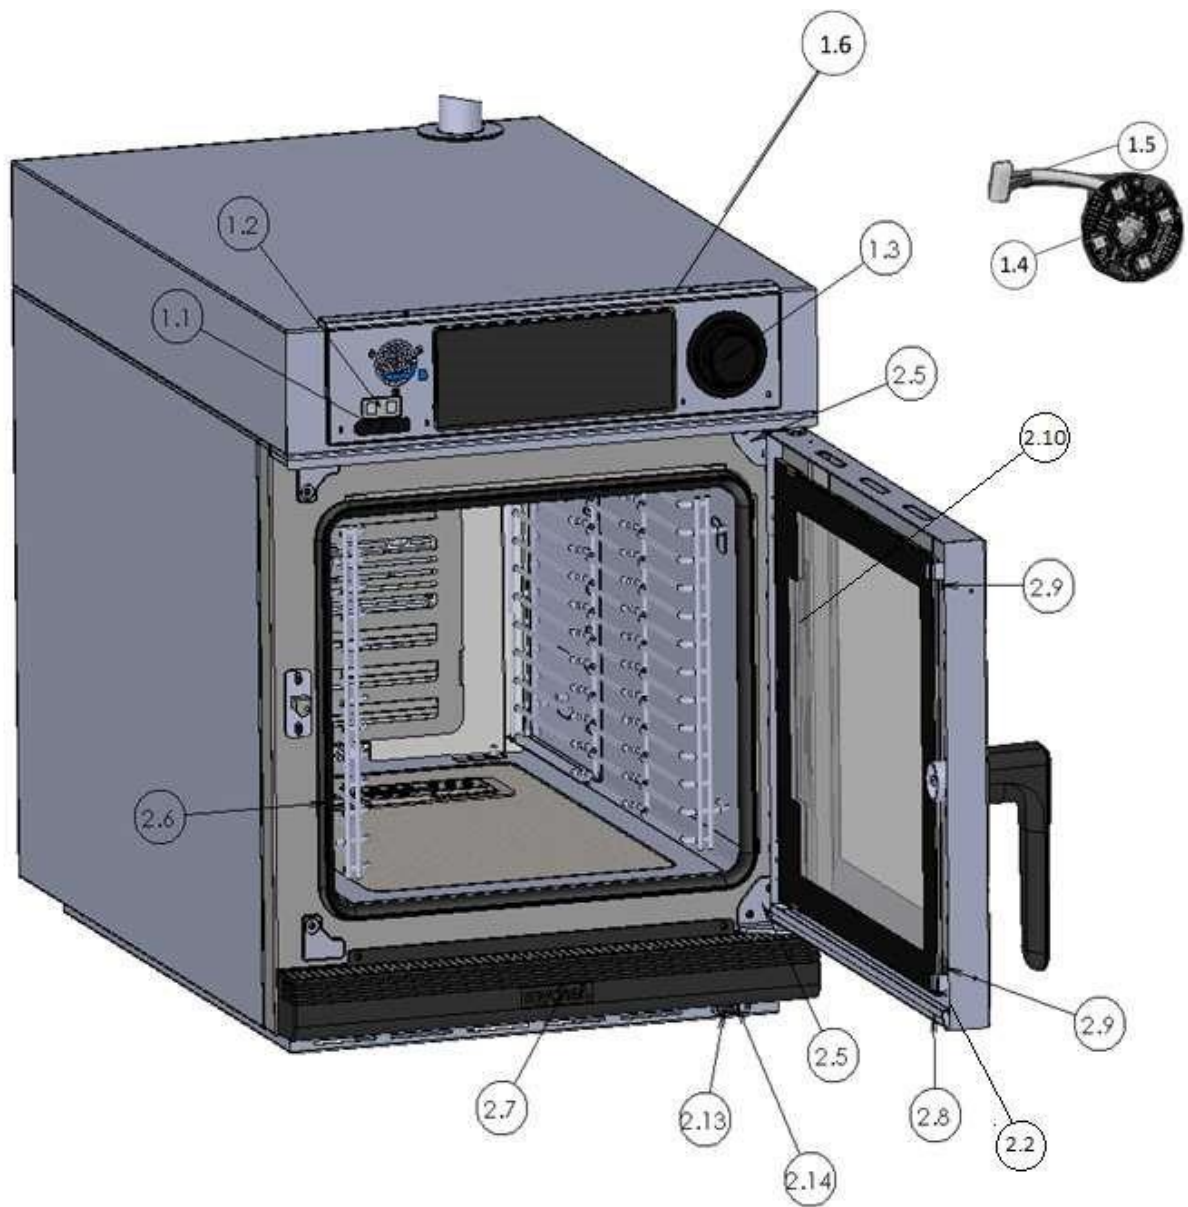

Vista general

Vista interior cámara

Vista trasera

Vista interna superior

Vista conjunto ventilación

Vista inferior

Listado de recambios

Ítem	Descripción	Referencia	Unidad de medida	S	S	S	S	S	S
				4GN 1/1	4GNT 1/1	6GN 2/3	6GN 1/1	6GNT 1/1	9GN 1/1
				41SLETAx	41STETAx	63SLETAx	61SLETAx	61STETAx	91SLETAx
1.1	Tapa goma conector sonda externa	CHE01179	Unidades	1	1	1	1	1	1
1.2	Placa Interruptor	CHE01119	Unidades	1	1	1	1	1	1
1.3	Mando encoder	CHE01177	Unidades	1	1	1	1	1	1
1.4	Placa encoder	CHE01273	Unidades	1	1	1	1	1	1
1.5	Cable encoder	CEL00270	Unidades	1	1	1	1	1	1
1.6	Placa control	SAT00024	Unidades	1	1	1	1	1	1
1.7	Cable comunicación	CEL00269	Unidades	1	1	1	1	1	1
1.8	Placa relés	CHE01090	Unidades	1	1	1	1	1	1
1.9	Amortiguador (supresor de interferencias)	CHE00816	Unidades	2	2	2	2	2	2
1.10	Ventiladores refrigeración	CFR00084	Unidades	2	2	2	2	2	2
1.11	Termostato seguridad	CHE01070	Unidades	1	1	1	1	1	1
1.14	Fuente alimentación 50,4W general	CEL00252	Unidades	1	1	1	1	1	1
1.15	Fuente alimentación 12V ventiladores	CEL00159	Unidades	1	1	1	1	1	1
1.16	Contactador 25Amp	CEL00110	Unidades	2	2	2	2	2	2
1.17	Relé estado sólido (TSC)	CHE00489	Unidades	1	1	1	1	1	1
1.18	Inverter	SAT00037	Unidades	1	1	1	1	1	1
2.1	Sensor puerta	CEL00171	Unidades	1	1	1	1	1	1
2.2	Imán puerta	CHE00145	Unidades	1	1	1	1	1	1