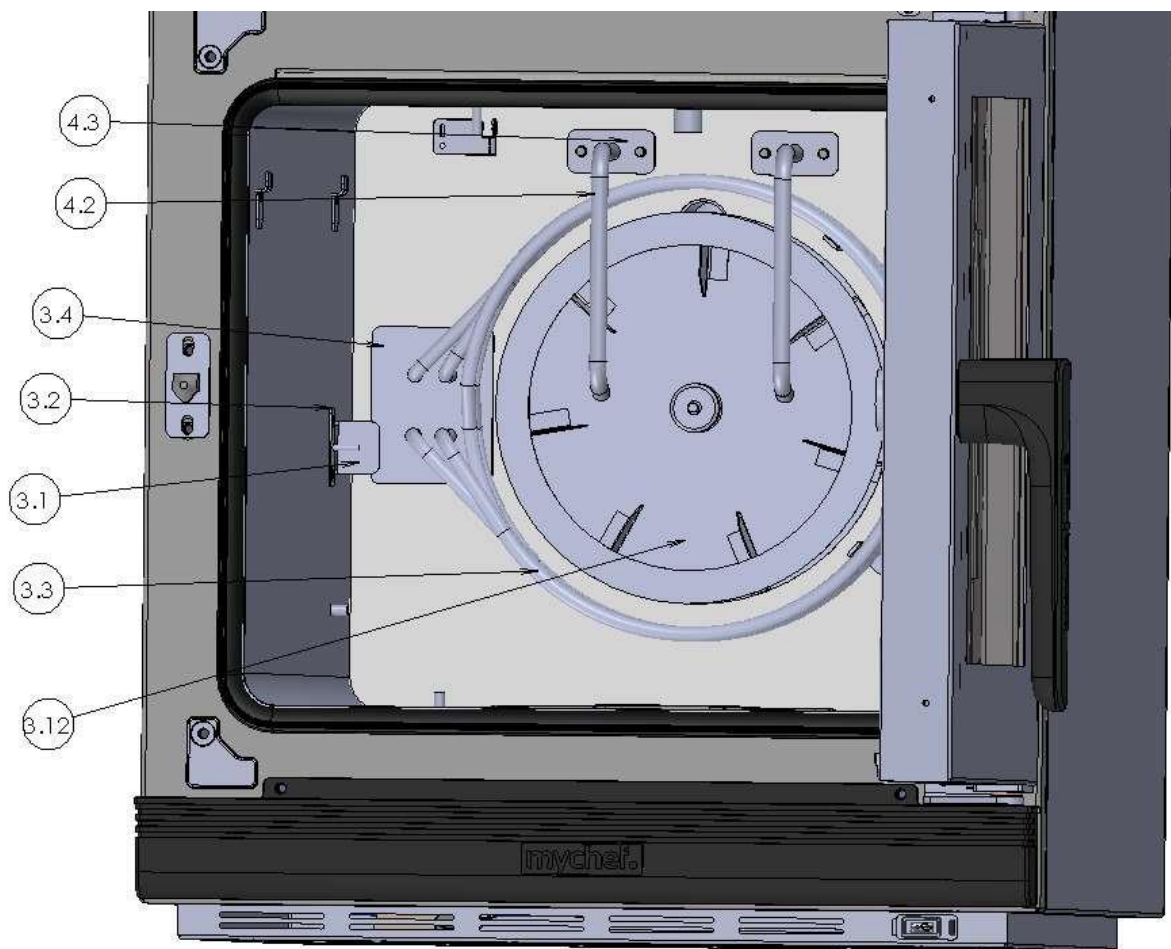

Vue générale

Vue intérieure de la chambre

Arrière du four

Vue intérieure de dessus

Vue d'ensemble de ventilation

Vue de dessous

Liste des pièces détachées

Item	Description	Référence	Unités	S	S	S	S	S	S
				4GN 1/1	4GNT 1/1	6GN 2/3	6GN 1/1	6GNT 1/1	9GN 1/1
				41SLETAx	41STETAx	63SLETAx	61SLETAx	61STETAx	91SLETAx
1.1	Couvercle en caoutchouc connecteur de sonde externe	CHE01179	Unités	1	1	1	1	1	1
1.2	Plaque d'interrupteur + Connecteur de sonde externe	CHE01119	Unités	1	1	1	1	1	1
1.3	Manette encodeur	CHE01177	Unités	1	1	1	1	1	1
1.4	Plaque de l'encodeur	CHE01273	Unités	1	1	1	1	1	1
1.5	Cable encodeur	CEL00270	Unités	1	1	1	1	1	1
1.6	Platine de contrôle	SAT00024	Unités	1	1	1	1	1	1
1.7	Cable communication	CEL00269	Unités	1	1	1	1	1	1
1.8	Platine de relais	CHE01090	Unités	1	1	1	1	1	1
1.9	Amortisseur (suppresseur d'interférences)	CHE00816	Unités	2	2	2	2	2	2
1.10	Ventilateurs de refroidissement	CFR00084	Unités	2	2	2	2	2	2
1.11	Thermostat de sécurité	CHE01070	Unités	1	1	1	1	1	1
1.14	Bloc d'alimentation 50,4W général	CEL00252	Unités	1	1	1	1	1	1
1.15	Bloc d'alimentation 12V pour ventilateurs	CEL00159	Unités	1	1	1	1	1	1
1.16	Disjoncteur 25Amp	CEL00110	Unités	2	2	2	2	2	2