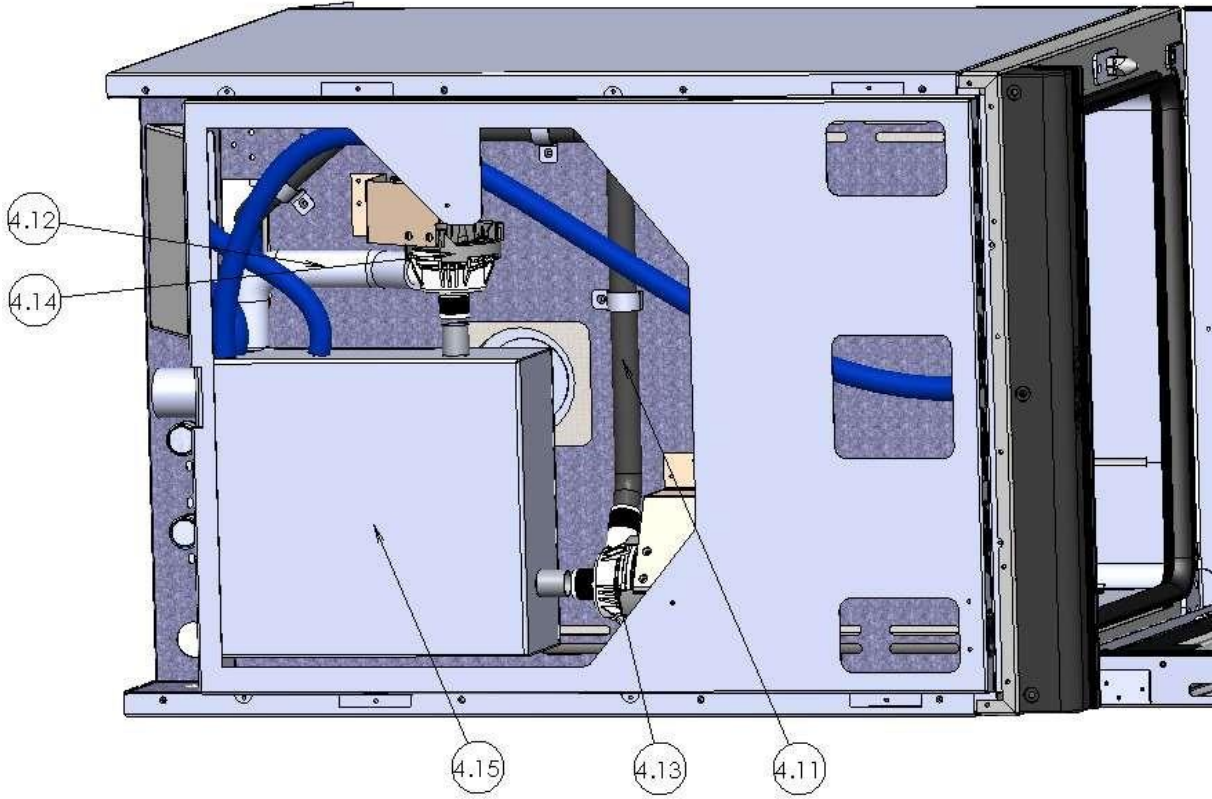

Vista general

Vista interior cámara

Vista trasera

Vista interna superior

Vista conjunto ventilación

Vista inferior

Listado de recambios

Ítem	Descripción	Referencia	Unidad de medida	S	S	S	S	S	S
				4GN 1/1	4GNT 1/1	6GN 2/3	6GN 1/1	6GNT 1/1	9GN 1/1
				41SLETAx	41STETAx	63SLETAx	61SLETAx	61STETAx	91SLETAx
1.1	Tapa goma conector sonda externa	CHE01179	Unidades	1	1	1	1	1	1
1.2	Placa Interruptor	CHE01119	Unidades	1	1	1	1	1	1
1.3	Mando encoder	CHE01177	Unidades	1	1	1	1	1	1
1.4	Placa encoder	CHE01273	Unidades	1	1	1	1	1	1
1.5	Cable encoder	CEL00270	Unidades	1	1	1	1	1	1
1.6	Placa control	SAT00024	Unidades	1	1	1	1	1	1
1.7	Cable comunicación	CEL00269	Unidades	1	1	1	1	1	1
1.8	Placa relés	CHE01090	Unidades	1	1	1	1	1	1
1.9	Amortiguador (supresor de interferencias)	CHE00816	Unidades	2	2	2	2	2	2
1.10	Ventiladores refrigeración	CFR00084	Unidades	2	2	2	2	2	2
1.11	Termostato seguridad	CHE01070	Unidades	1	1	1	1	1	1
1.14	Fuente alimentación 50,4W general	CEL00252	Unidades	1	1	1	1	1	1
1.15	Fuente alimentación 12V ventiladores	CEL00159	Unidades	1	1	1	1	1	1
1.16	Contactador 25Amp	CEL00110	Unidades	2	2	2	2	2	2
1.17	Relé estado sólido (TSC)	CHE00489	Unidades	1	1	1	1	1	1
1.18	Inverter	SAT00037	Unidades	1	1	1	1	1	1
2.1	Sensor puerta	CEL00171	Unidades	1	1	1	1	1	1
2.2	Imán puerta	CHE00145	Unidades	1	1	1	1	1	1