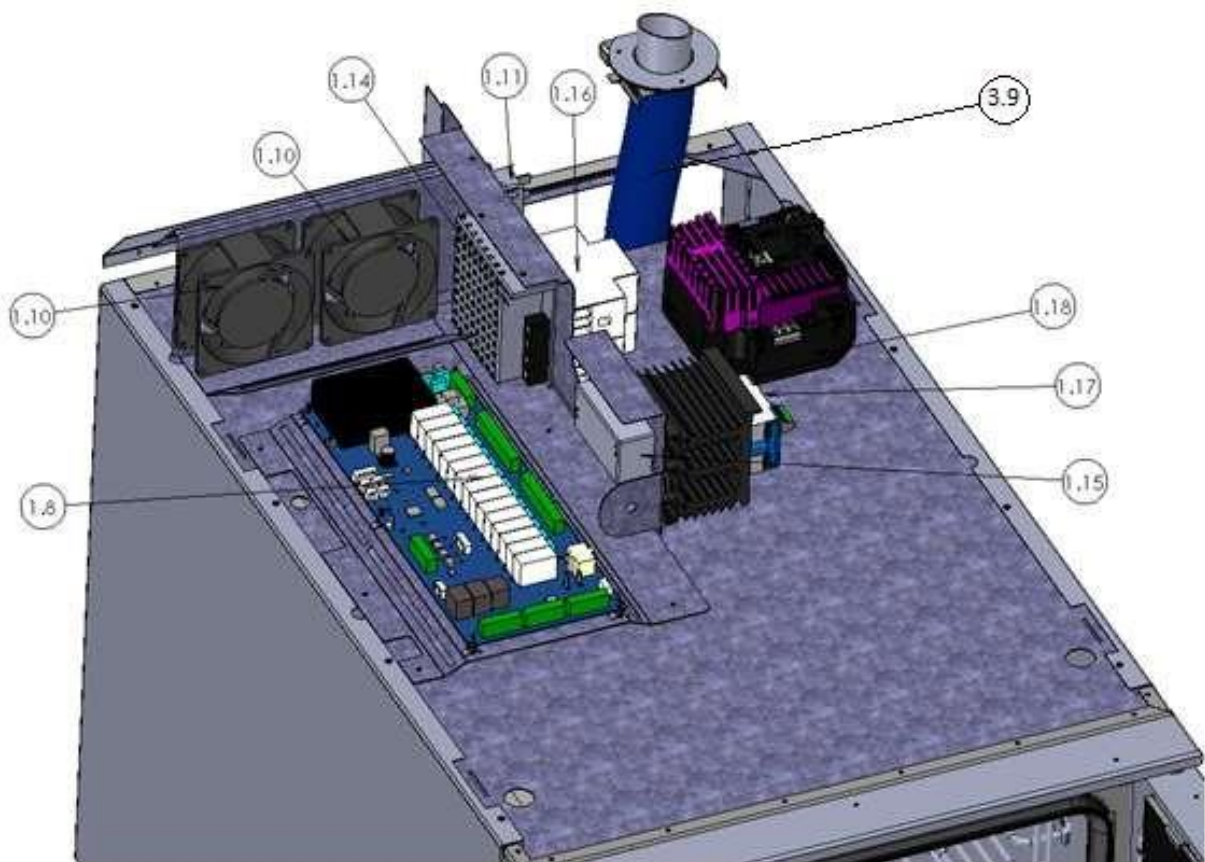

Vue générale

Vue intérieure de la chambre

Arrière du four

Vue intérieure de dessus

Vue d'ensemble de ventilation

Vue de dessous

Liste des pièces détachées

Item	Description	Référence	Unités	S	S	S	S	S	S
				4GN 1/1	4GNT 1/1	6GN 2/3	6GN 1/1	6GNT 1/1	9GN 1/1
				41SLETAx	41STETAx	63SLETAx	61SLETAx	61STETAx	91SLETAx
1.1	Couvercle en caoutchouc connecteur de sonde externe	CHE01179	Unités	1	1	1	1	1	1
1.2	Plaque d'interrupteur + Connecteur de sonde externe	CHE01119	Unités	1	1	1	1	1	1
1.3	Manette encodeur	CHE01177	Unités	1	1	1	1	1	1
1.4	Plaque de l'encodeur	CHE01273	Unités	1	1	1	1	1	1
1.5	Cable encodeur	CEL00270	Unités	1	1	1	1	1	1
1.6	Platine de contrôle	SAT00024	Unités	1	1	1	1	1	1
1.7	Cable communication	CEL00269	Unités	1	1	1	1	1	1
1.8	Platine de relais	CHE01090	Unités	1	1	1	1	1	1
1.9	Amortisseur (suppresseur d'interférences)	CHE00816	Unités	2	2	2	2	2	2
1.10	Ventilateurs de refroidissement	CFR00084	Unités	2	2	2	2	2	2
1.11	Thermostat de sécurité	CHE01070	Unités	1	1	1	1	1	1
1.14	Bloc d'alimentation 50,4W général	CEL00252	Unités	1	1	1	1	1	1
1.15	Bloc d'alimentation 12V pour ventilateurs	CEL00159	Unités	1	1	1	1	1	1
1.16	Disjoncteur 25Amp	CEL00110	Unités	2	2	2	2	2	2