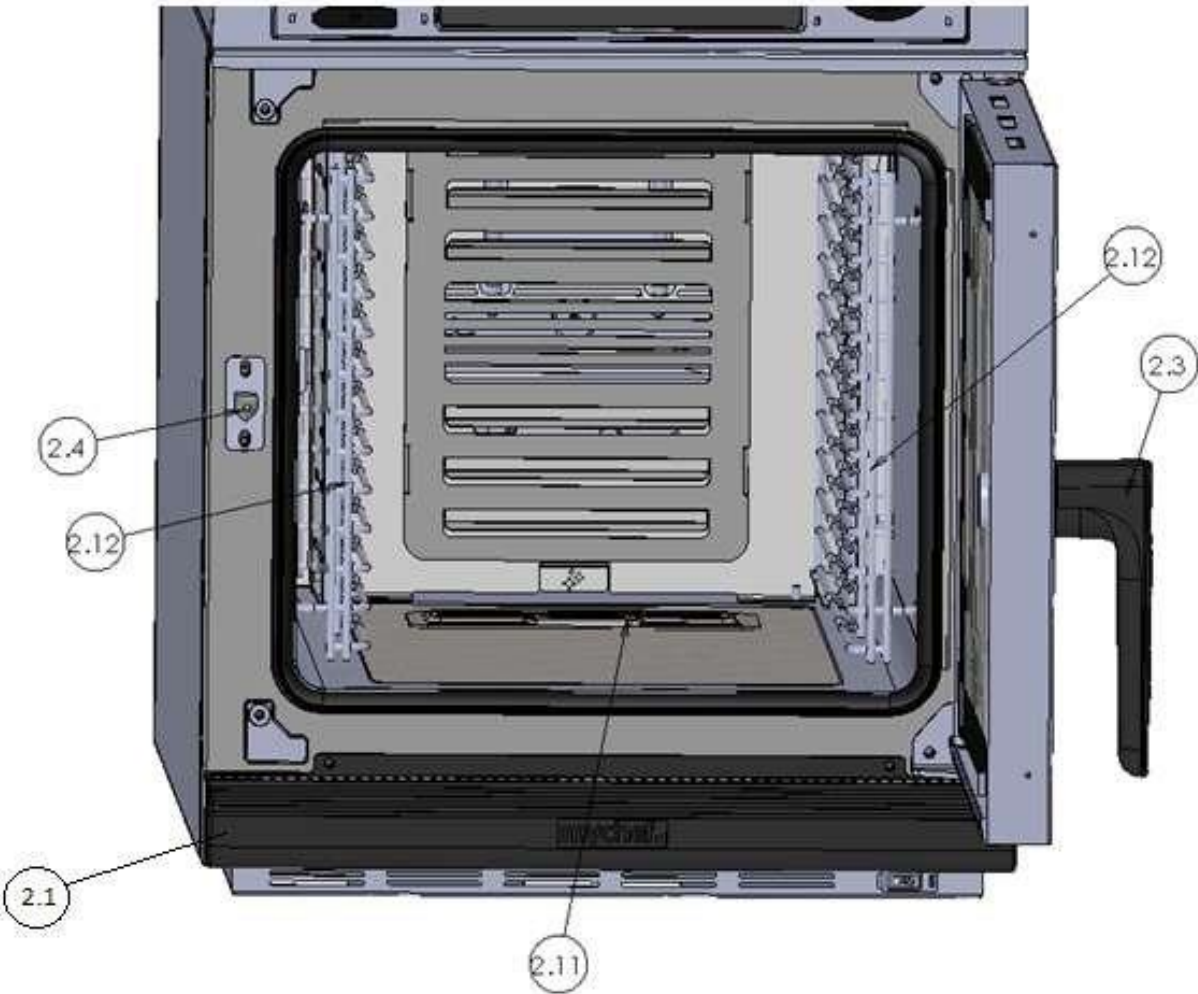

Vista general

Vista interior cámara

Vista trasera

Vista interna superior

Vista conjunto ventilación

Vista inferior

Listado de recambios

Ítem	Descripción	Referencia	Unidad de medida	S	S	S	S	S	S
				4GN 1/1	4GNT 1/1	6GN 2/3	6GN 1/1	6GNT 1/1	9GN 1/1
				41SLETAx	41STETAx	63SLETAx	61SLETAx	61STETAx	91SLETAx
1.1	Tapa goma conector sonda externa	CHE01179	Unidades	1	1	1	1	1	1
1.2	Placa Interruptor	CHE01119	Unidades	1	1	1	1	1	1
1.3	Mando encoder	CHE01177	Unidades	1	1	1	1	1	1
1.4	Placa encoder	CHE01273	Unidades	1	1	1	1	1	1
1.5	Cable encoder	CEL00270	Unidades	1	1	1	1	1	1
1.6	Placa control	SAT00024	Unidades	1	1	1	1	1	1
1.7	Cable comunicación	CEL00269	Unidades	1	1	1	1	1	1
1.8	Placa relés	CHE01090	Unidades	1	1	1	1	1	1
1.9	Amortiguador (supresor de interferencias)	CHE00816	Unidades	2	2	2	2	2	2
1.10	Ventiladores refrigeración	CFR00084	Unidades	2	2	2	2	2	2
1.11	Termostato seguridad	CHE01070	Unidades	1	1	1	1	1	1
1.14	Fuente alimentación 50,4W general	CEL00252	Unidades	1	1	1	1	1	1
1.15	Fuente alimentación 12V ventiladores	CEL00159	Unidades	1	1	1	1	1	1
1.16	Contactador 25Amp	CEL00110	Unidades	2	2	2	2	2	2
1.17	Relé estado sólido (TSC)	CHE00489	Unidades	1	1	1	1	1	1
1.18	Inverter	SAT00037	Unidades	1	1	1	1	1	1
2.1	Sensor puerta	CEL00171	Unidades	1	1	1	1	1	1
2.2	Imán puerta	CHE00145	Unidades	1	1	1	1	1	1