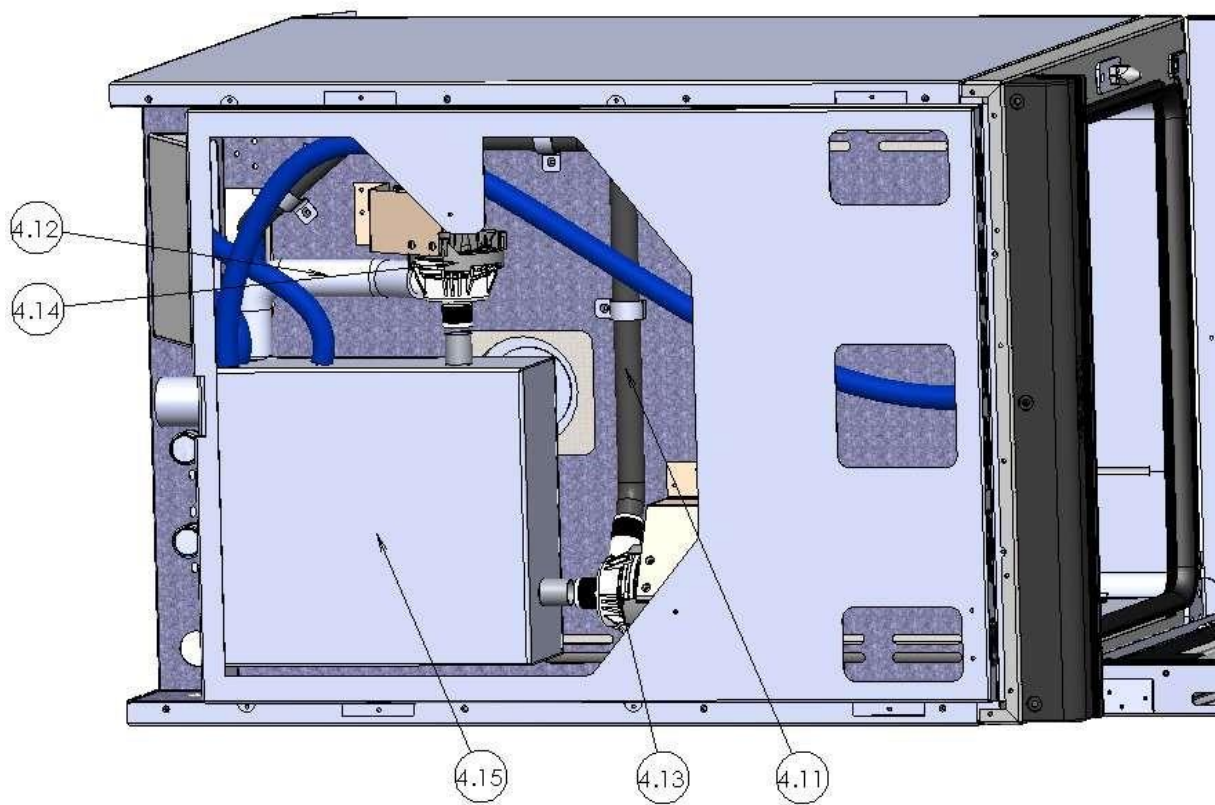

Vue générale

Vue intérieure de la chambre

Arrière du four

Vue intérieure de dessus

Vue d'ensemble de ventilation

Vue de dessous

Liste des pièces détachées

Item	Description	Référence	Unités	S	S	S	S	S	S
				4GN 1/1	4GNT 1/1	6GN 2/3	6GN 1/1	6GNT 1/1	9GN 1/1
				41SLETAx	41STETAx	63SLETAx	61SLETAx	61STETAx	91SLETAx
1.1	Couvercle en caoutchouc connecteur de sonde externe	CHE01179	Unités	1	1	1	1	1	1
1.2	Plaque d'interrupteur + Connecteur de sonde externe	CHE01119	Unités	1	1	1	1	1	1
1.3	Manette encodeur	CHE01177	Unités	1	1	1	1	1	1
1.4	Plaque de l'encodeur	CHE01273	Unités	1	1	1	1	1	1
1.5	Cable encodeur	CEL00270	Unités	1	1	1	1	1	1
1.6	Platine de contrôle	SAT00024	Unités	1	1	1	1	1	1
1.7	Cable communication	CEL00269	Unités	1	1	1	1	1	1
1.8	Platine de relais	CHE01090	Unités	1	1	1	1	1	1
1.9	Amortisseur (suppresseur d'interférences)	CHE00816	Unités	2	2	2	2	2	2
1.10	Ventilateurs de refroidissement	CFR00084	Unités	2	2	2	2	2	2
1.11	Thermostat de sécurité	CHE01070	Unités	1	1	1	1	1	1
1.14	Bloc d'alimentation 50,4W général	CEL00252	Unités	1	1	1	1	1	1
1.15	Bloc d'alimentation 12V pour ventilateurs	CEL00159	Unités	1	1	1	1	1	1
1.16	Disjoncteur 25Amp	CEL00110	Unités	2	2	2	2	2	2