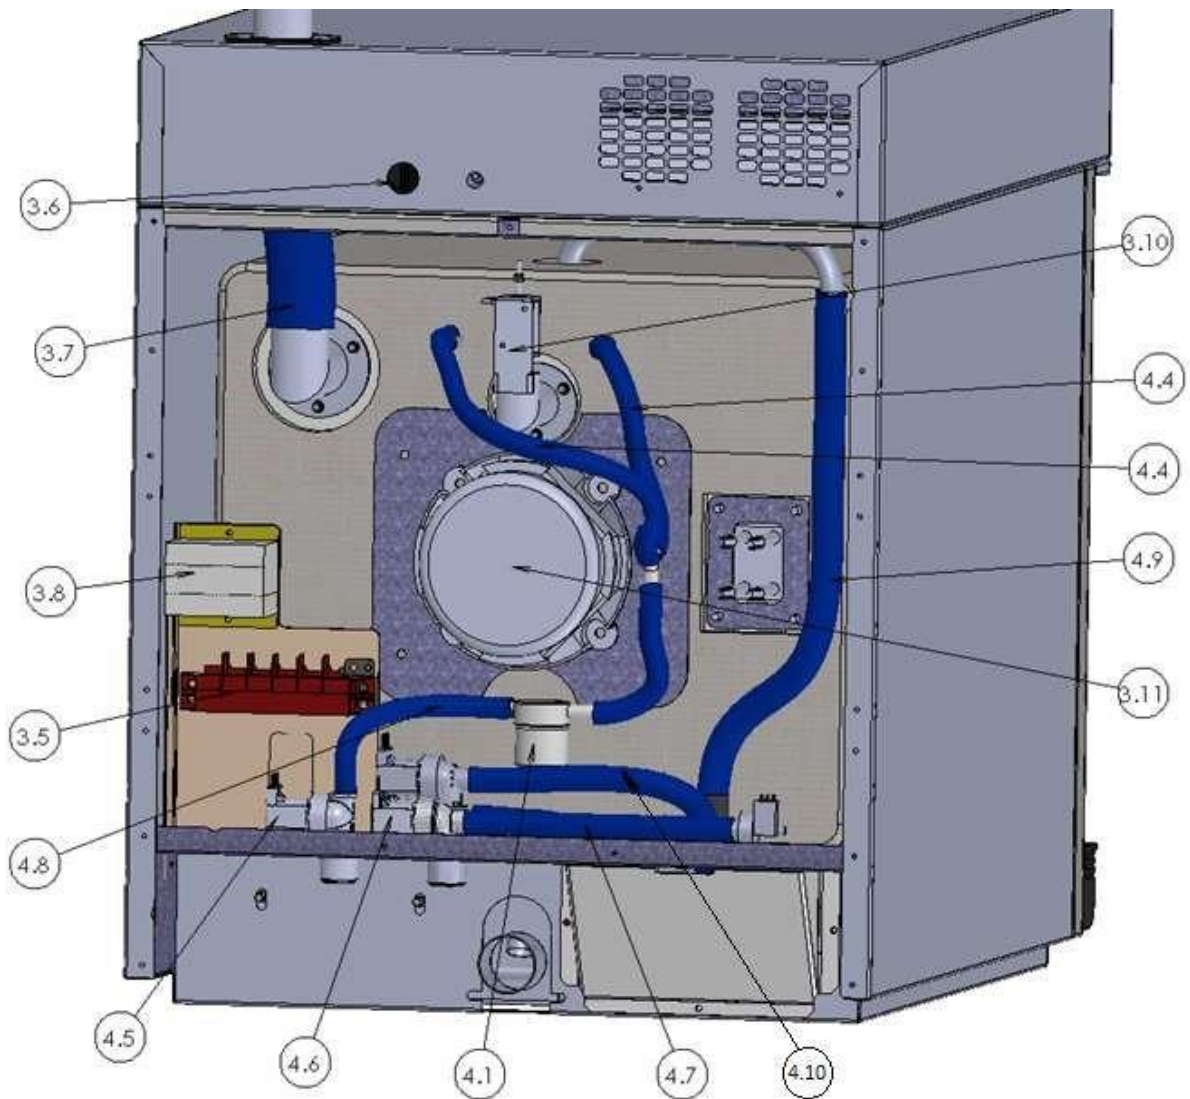

Vista general

Vista interior cámara

Vista trasera

Vista interna superior

Vista conjunto ventilación

Vista inferior

Listado de recambios

Ítem	Descripción	Referencia	Unidad de medida	S	S	S	S	S	S
				4GN 1/1	4GNT 1/1	6GN 2/3	6GN 1/1	6GNT 1/1	9GN 1/1
				41SLETAx	41STETAx	63SLETAx	61SLETAx	61STETAx	91SLETAx
1.1	Tapa goma conector sonda externa	CHE01179	Unidades	1	1	1	1	1	1
1.2	Placa Interruptor	CHE01119	Unidades	1	1	1	1	1	1
1.3	Mando encoder	CHE01177	Unidades	1	1	1	1	1	1
1.4	Placa encoder	CHE01273	Unidades	1	1	1	1	1	1
1.5	Cable encoder	CEL00270	Unidades	1	1	1	1	1	1
1.6	Placa control	SAT00024	Unidades	1	1	1	1	1	1
1.7	Cable comunicación	CEL00269	Unidades	1	1	1	1	1	1
1.8	Placa relés	CHE01090	Unidades	1	1	1	1	1	1
1.9	Amortiguador (supresor de interferencias)	CHE00816	Unidades	2	2	2	2	2	2
1.10	Ventiladores refrigeración	CFR00084	Unidades	2	2	2	2	2	2
1.11	Termostato seguridad	CHE01070	Unidades	1	1	1	1	1	1
1.14	Fuente alimentación 50,4W general	CEL00252	Unidades	1	1	1	1	1	1
1.15	Fuente alimentación 12V ventiladores	CEL00159	Unidades	1	1	1	1	1	1
1.16	Contactador 25Amp	CEL00110	Unidades	2	2	2	2	2	2
1.17	Relé estado sólido (TSC)	CHE00489	Unidades	1	1	1	1	1	1
1.18	Inverter	SAT00037	Unidades	1	1	1	1	1	1
2.1	Sensor puerta	CEL00171	Unidades	1	1	1	1	1	1
2.2	Imán puerta	CHE00145	Unidades	1	1	1	1	1	1