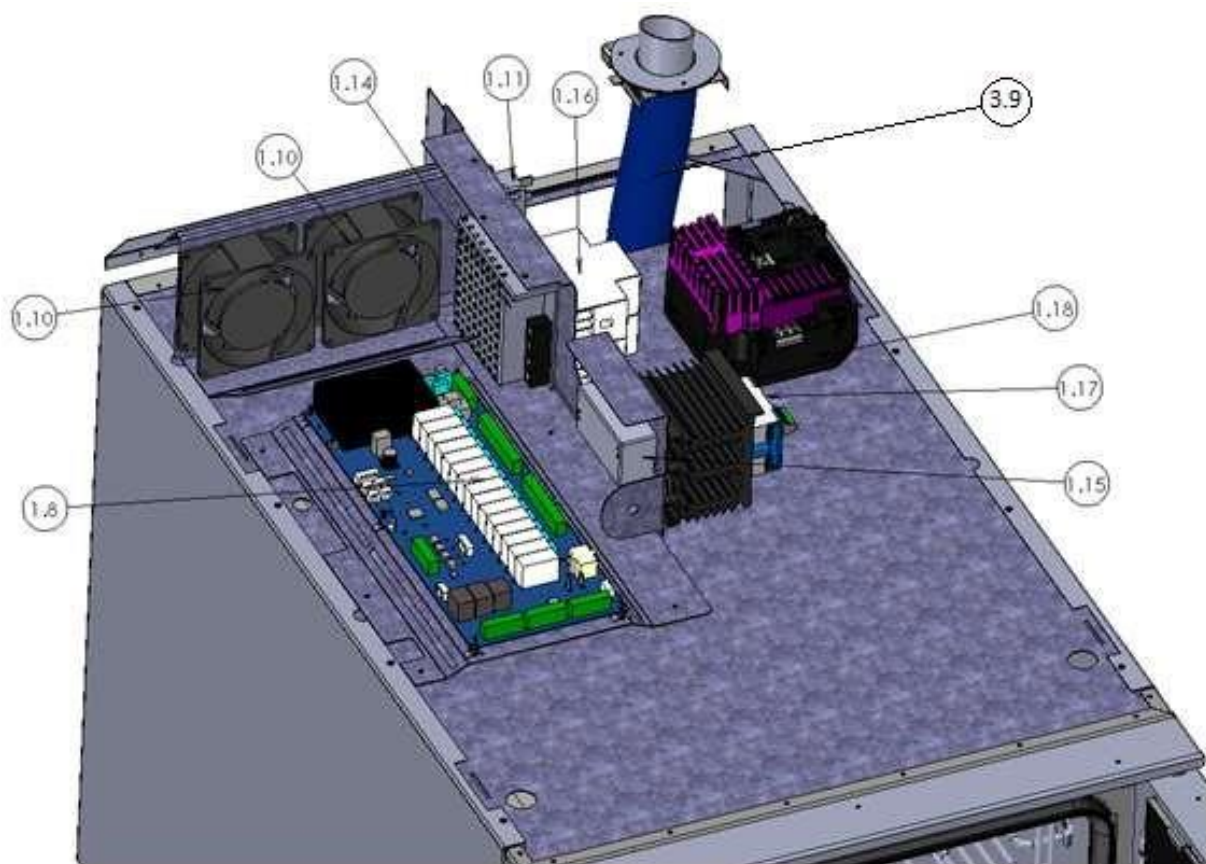

Vista general

Vista interior cámara

Vista trasera

Vista interna superior

Vista conjunto ventilación

Vista inferior

Listado de recambios

Ítem	Descripción	Referencia	Unidad de medida	S	S	S	S	S	S
				4GN 1/1	4GNT 1/1	6GN 2/3	6GN 1/1	6GNT 1/1	9GN 1/1
				41SLETAx	41STETAx	63SLETAx	61SLETAx	61STETAx	91SLETAx
1.1	Tapa goma conector sonda externa	CHE01179	Unidades	1	1	1	1	1	1
1.2	Placa Interruptor	CHE01119	Unidades	1	1	1	1	1	1
1.3	Mando encoder	CHE01177	Unidades	1	1	1	1	1	1
1.4	Placa encoder	CHE01273	Unidades	1	1	1	1	1	1
1.5	Cable encoder	CEL00270	Unidades	1	1	1	1	1	1
1.6	Placa control	SAT00024	Unidades	1	1	1	1	1	1
1.7	Cable comunicación	CEL00269	Unidades	1	1	1	1	1	1
1.8	Placa relés	CHE01090	Unidades	1	1	1	1	1	1
1.9	Amortiguador (supresor de interferencias)	CHE00816	Unidades	2	2	2	2	2	2
1.10	Ventiladores refrigeración	CFR00084	Unidades	2	2	2	2	2	2
1.11	Termostato seguridad	CHE01070	Unidades	1	1	1	1	1	1
1.14	Fuente alimentación 50,4W general	CEL00252	Unidades	1	1	1	1	1	1
1.15	Fuente alimentación 12V ventiladores	CEL00159	Unidades	1	1	1	1	1	1
1.16	Contactador 25Amp	CEL00110	Unidades	2	2	2	2	2	2
1.17	Relé estado sólido (TSC)	CHE00489	Unidades	1	1	1	1	1	1
1.18	Inverter	SAT00037	Unidades	1	1	1	1	1	1
2.1	Sensor puerta	CEL00171	Unidades	1	1	1	1	1	1
2.2	Imán puerta	CHE00145	Unidades	1	1	1	1	1	1